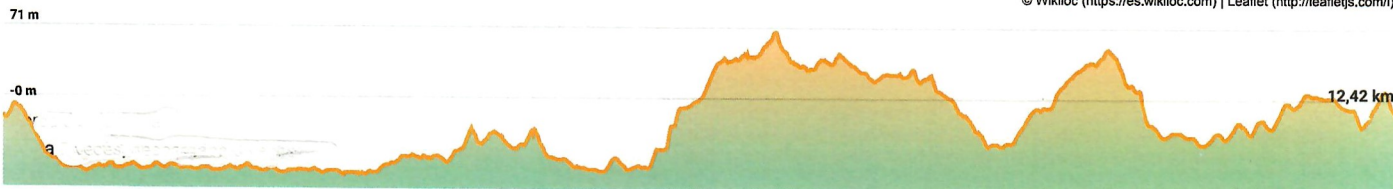

# Capela de San Mauro desde Tallós

Sé el primero en aplaudir

Aplaudir

Comenta

Valora

Guarda en una Lista

Comparte

Mapas

## ESTADÍSTICAS DE LA RUTA

Distancia

**12,42 km**

Dificultad técnica

**Moderado**

Altitud máxima

**71 m**

Altitud mínima

**-0 m**

Desnivel positivo

**159 m**

Desnivel negativo

**159 m**

TrailRank

**10**

Tipo de ruta

**Circular**

Tiempo en movimiento

**2 horas 18 minutos**

Tiempo

**2 horas 20 minutos**

Coordenadas

**2100**