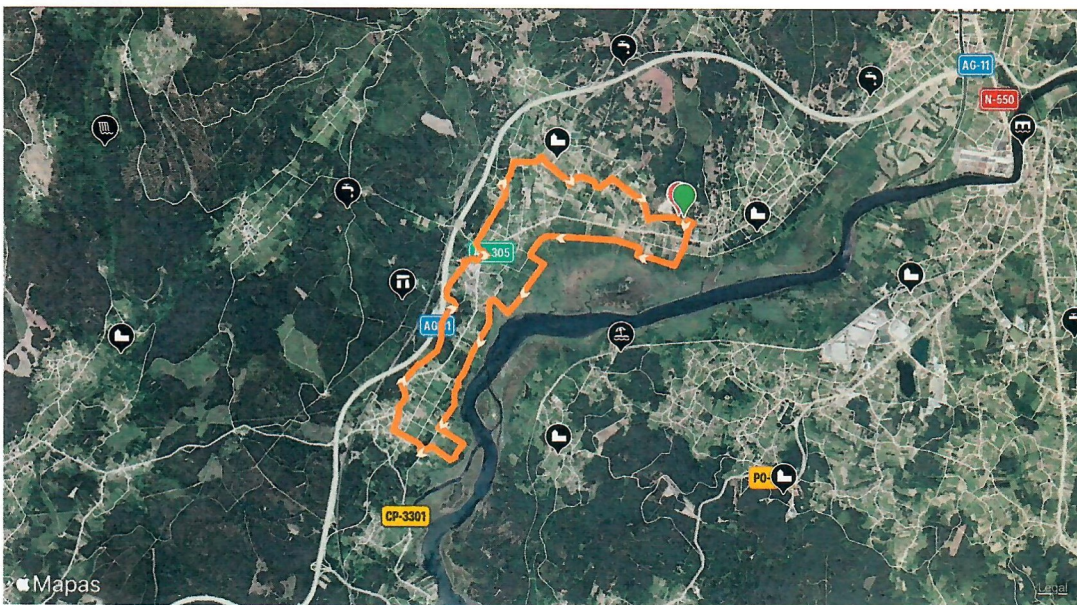

# Capela de San Mauro desde Tallós

Sé el primero en aplaudir

Aplaudir

Comenta

Valora

Guarda en una Lista

Comparte

Mapas

## ESTADÍSTICAS DE LA RUTA

Distancia

**12,42 km**

Dificultad técnica

**Moderado**

Altitud máxima

**71 m**

Altitud mínima

**-0 m**

Desnivel positivo

**159 m**

Desnivel negativo

**159 m**

TrailRank

**10**

Tipo de ruta

**Circular**

Tiempo en movimiento

**2 horas 18 minutos**

Tiempo

**2 horas 20 minutos**

Coordenadas

**2100**